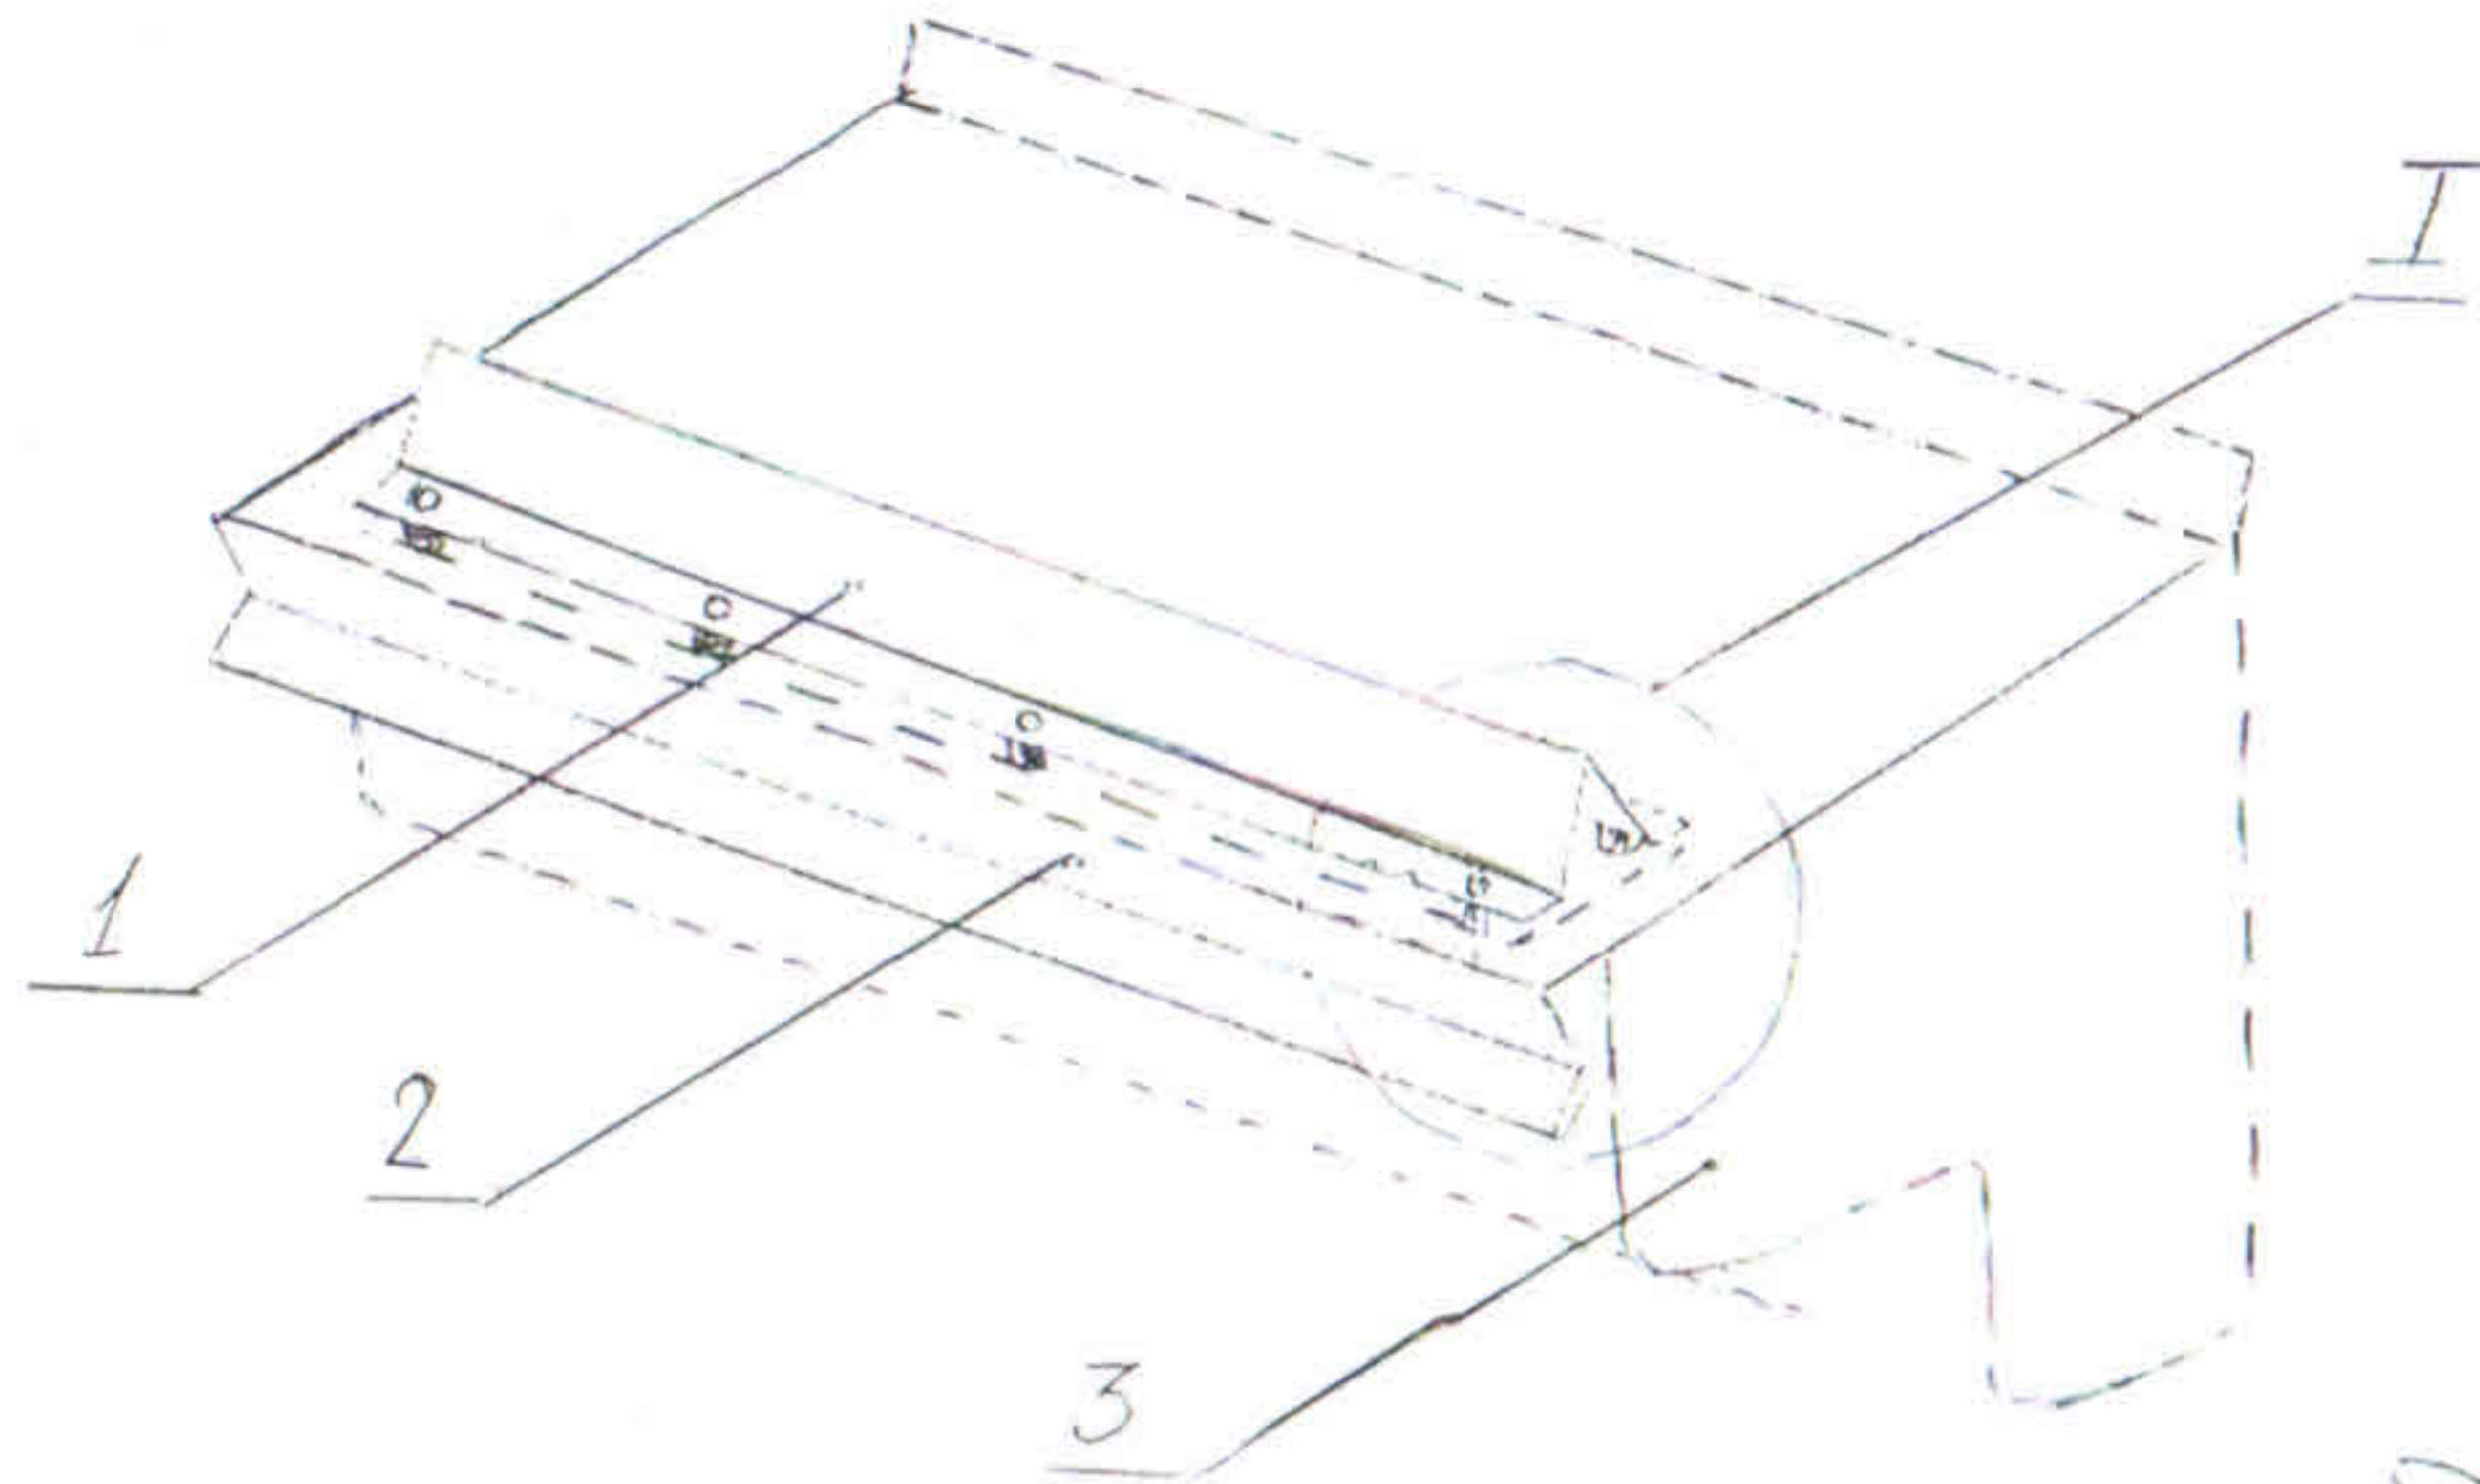

Схема монтажа снегозадержателя на декоративные элементы фасада МЖК "Каскад"

- 1 Снегозащит. уголок
- 2 Отлив
- 3 карниз
- 4 Подстановочная палка
- 5 Заклепка