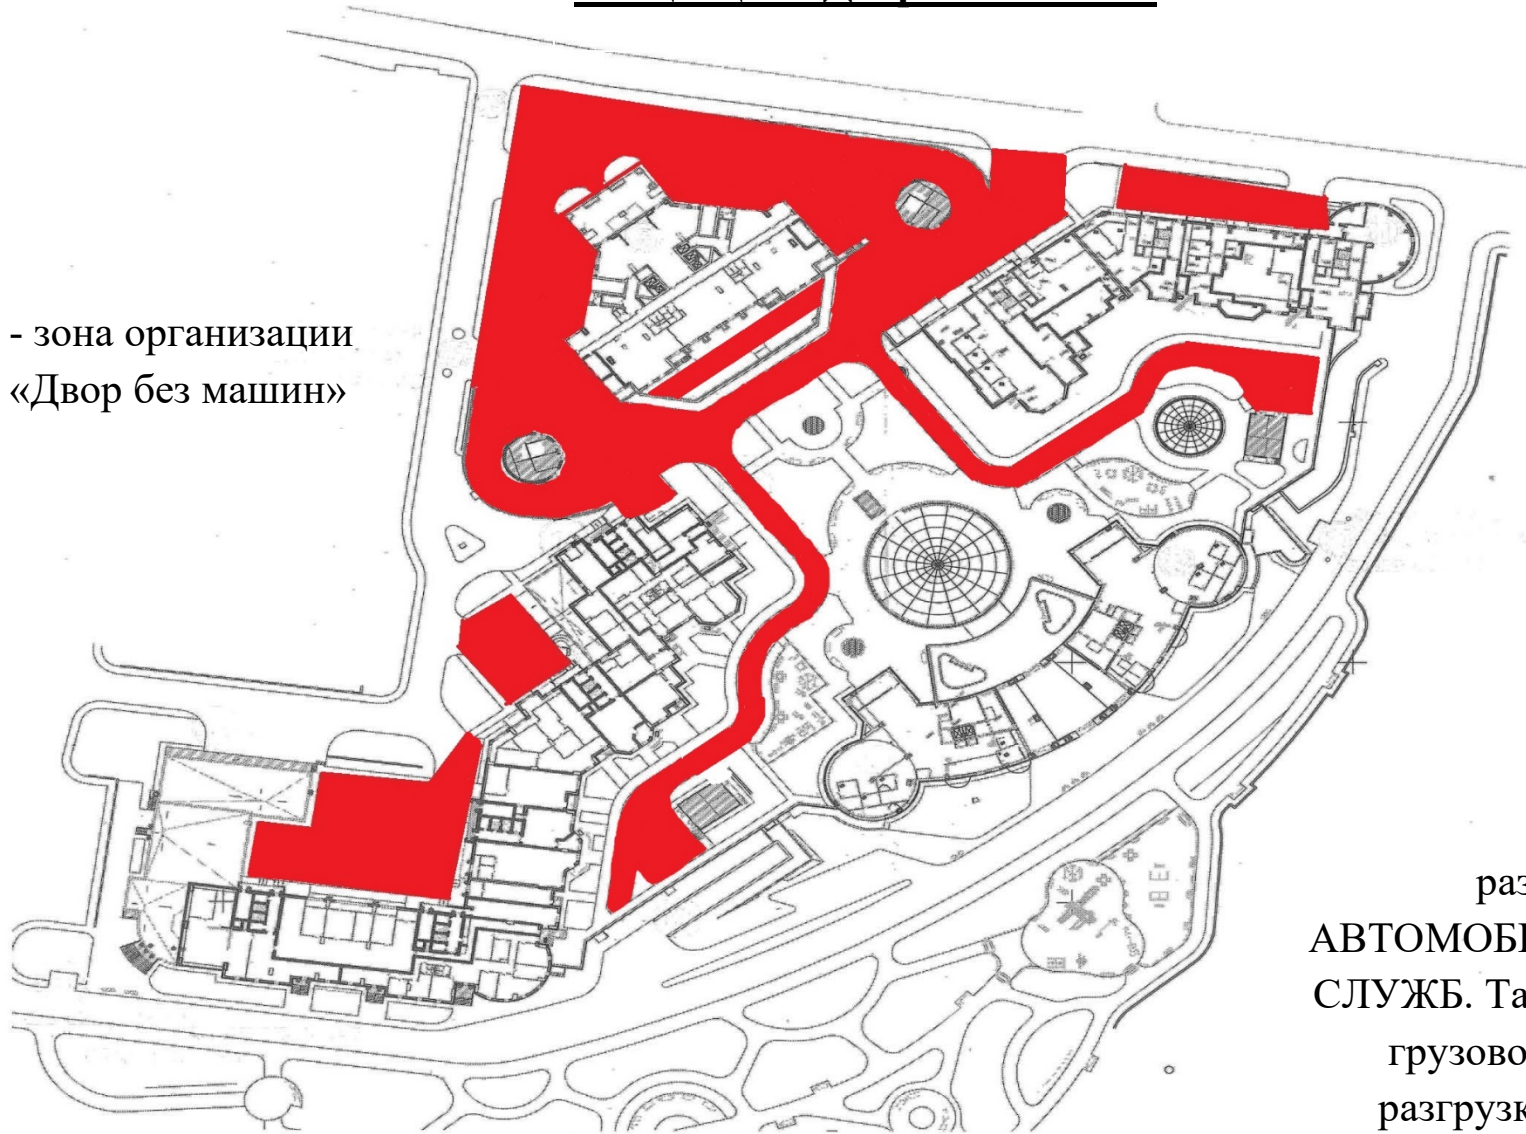

Концепция «Двор без машин»

 - зона организации
«Двор без машин»

На территорию двора
разрешается въезд только
**АВТОМОБИЛЯМ ЭКСТРЕННЫХ
СЛУЖБ.** Также разрешается въезд
грузовому автотранспорту для
разгрузки-погрузки имущества
собственников недвижимости
(не более 45 мин).